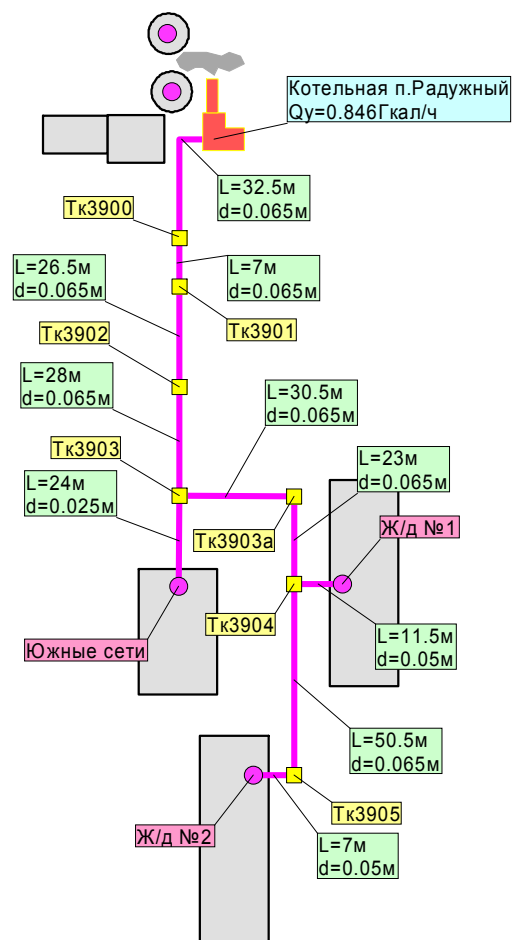

Схема теплоснабжения МО "Ольский
городской округ" Магаданской области
Сети ГВС котельной п. Радужный
М1:2000

- | | |
|--|---|
|  Источник |  Потребитель |
|  Тепловая камера |  Участки сетей ГВС |
|  Разветвление | |