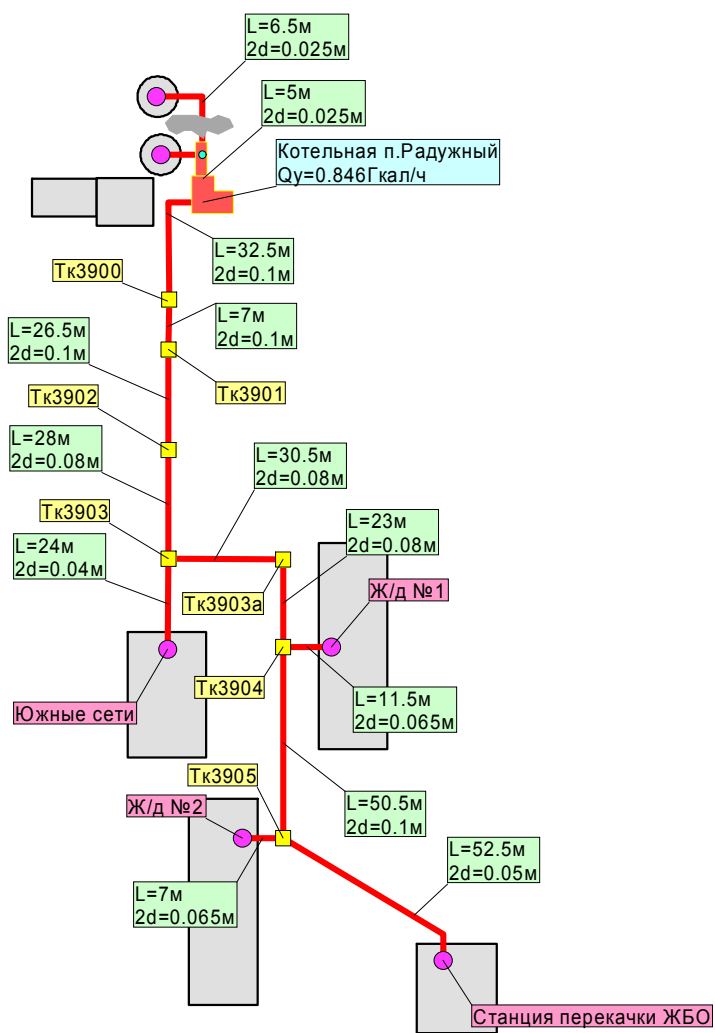

Схема теплоснабжения МО "Ольский городской округ" Магаданской области
Тепловые сети котельной п. Радужный
М1:2000

Условные обозначения

- | | |
|---|---|
|  Источник |  Потребитель |
|  Тепловая камера |  Участки тепловой сети |
|  Разветвление | |